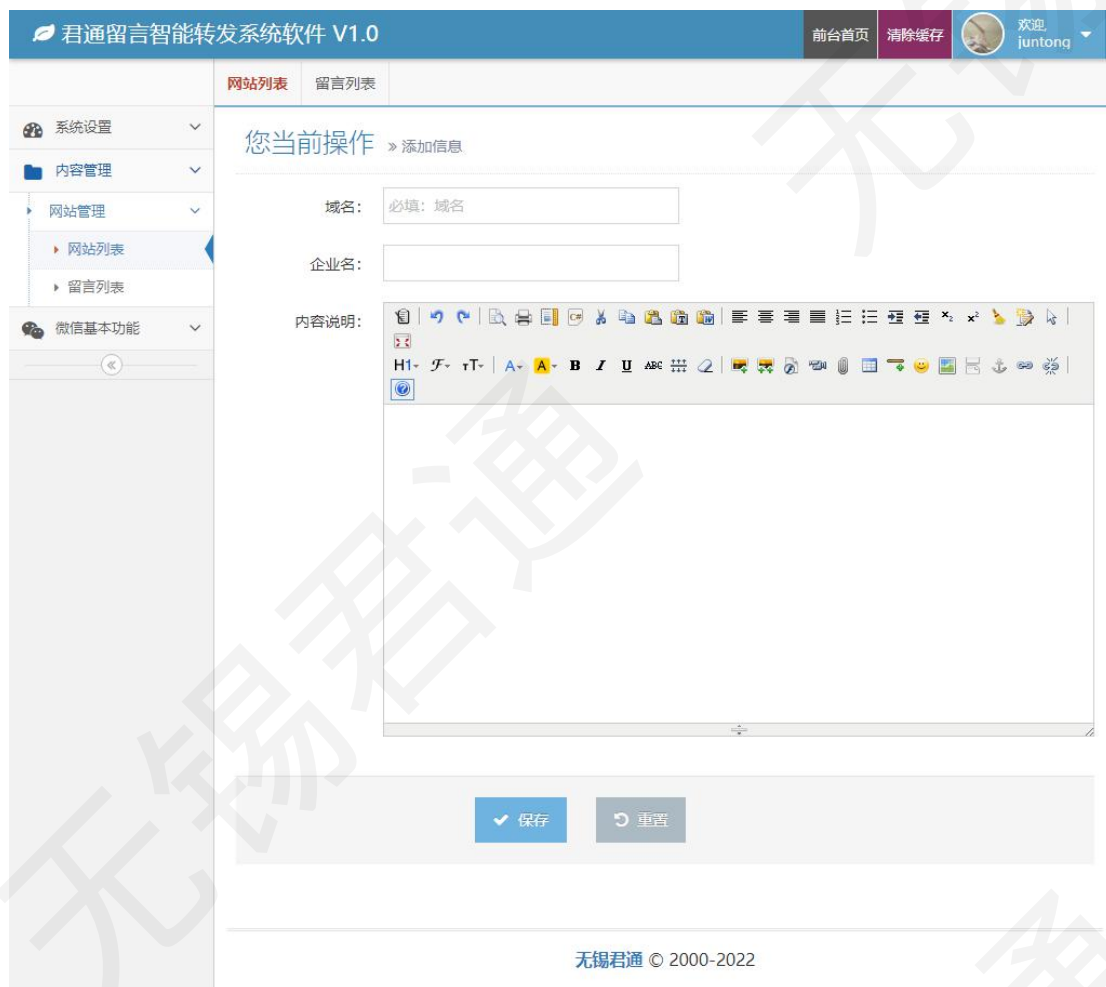

留言列表

所有的针对多个网站的留言在此汇总展示,也可以由有权限的管理员发送给某一个网站的销售或客服。

君通留言智能转发系统软件 V1.0										前台首页	清除缓存	欢迎 jun tong
网站列表		留言列表										
系统设置		☒ 输入企业名或域名或留言者手机 ____ 搜索 发送记录 显示全部										
(ID)	单位名称	域名	留言用户	手机	内容	客户发送状态	销售发送状态	客服发送状态	留言时间	操作		
3499	雄宇集团无锡模具工业有限公司	chi-mold.com	马德峰	18906221272				微信已	2022.04.14 14:24:23			
3493	无锡市长荣输送机机械有限公司	changrong-jx.com	TML李	18868911977	需要采购螺旋输送机, 输送PET颗粒			微信已	2022.04.12 10:34:12			
3491	无锡乐华自动化科技有限公司	wxfore.cn	东宇服装厂		我们是一家服饰加工厂, 打算把普通流水线改成自动化生产线, 想了...			微信已	2022.04.09 19:45:59			
3490	五星黑马官网	heimaddc.com	杨颖		电动车合格证丢失			微信已	2022.04.09 17:34:43			
3489	江苏东方乐器有限公司	bee-harmonica.com	王冠冠	18102475223	想问下官方指定店铺在京东和淘宝都是哪家呢, 叫什么名字啊			微信已	2022.04.09 15:45:50			
3484	无锡气净法工业技术有限公司	purge0.com	郑苏斌	13951265015	阿特拉斯干燥机替换			微信已	2022.04.08 17:34:17			

发送记录

记录所有已经发送给网站管理人员的留言记录, 若发送失败可重新发送。

君通留言智能转发系统软件 V1.0								前台首页	清除缓存	欢迎 jun tong
网站列表		留言列表								
(ID)	发送对象	发送角色	信息id	发送内容	发送状态	发送结果	发送时间			
514	oae3yivZ4_E2a9HzcoSWZG2j2ro	客服	3499	马德峰=====18906221272=====	成功	{"errcode":0,"errmsg":"ok","ms...	2022.04.14 14:36:35			
513	oae3yivZ4_E2a9HzcoSWZG2j2ro	客服	3493	TML李=====18868911977=====需要采购螺旋输送机, 输送PET颗粒	成功	{"errcode":0,"errmsg":"ok","ms...	2022.04.12 10:38:09			
512	oae3yivZ4_E2a9HzcoSWZG2j2ro	客服	3491	东宇服装厂=====我们是一家服饰加工厂, 打算把普通流水线改成自动化生产线, 想了解大概的一个方案和...	成功	{"errcode":0,"errmsg":"ok","ms...	2022.04.11 07:56:28			
511	oae3yivZ4_E2a9HzcoSWZG2j2ro	客服	3490	杨颖=====13650011421=====电动车合格证丢失	成功	{"errcode":0,"errmsg":"ok","ms...	2022.04.11 07:56:19			
510	oae3yivZ4_E2a9HzcoSWZG2j2ro	客服	3484	郑苏斌=====13951265015=====阿特拉斯干燥机替换	成功	{"errcode":0,"errmsg":"ok","ms...	2022.04.09 15:48:49			
509	oae3yivZ4_E2a9HzcoSWZG2j2ro	客服	3489	王冠冠=====18102475223=====想问下官方指定店铺在京东和淘宝都是哪家呢, 叫什么名字啊	成功	{"errcode":0,"errmsg":"ok","ms...	2022.04.09 15:48:31			
508	oae3yivZ4_E2a9HzcoSWZG2j2ro	客服	3483	姜红=====13264173059=====定制涤纶里面的工装料	成功	{"errcode":0,"errmsg":"ok","ms...	2022.04.08 16:35:24			
507	oae3yivZ4_E2a9HzcoSWZG2j2ro	客服	3482	顾=====13904257587=====咨询轮胎生产线设备	成功	{"errcode":0,"errmsg":"ok","ms...	2022.04.08 11:02:18			
506	oae3yivZ4_E2a9HzcoSWZG2j2ro	客服	3471	崔女士=====15164166728=====我是锦州的, 电动车坏了3月18号去锦州许屯桥那块的五星黑马电动车行修理, 当时要换...	成功	{"errcode":0,"errmsg":"ok","ms...	2022.04.08 07:58:40			
505	oae3yivZ4_E2a9HzcoSWZG2j2ro	客服	3468	翁友婷=====13588157930=====您好! 我们是专业生产糕点蛋糕打包装, 无纺布购物袋, 食品包装袋, 外卖打包装, ...	成功	{"errcode":0,"errmsg":"ok","ms...	2022.04.08 07:58:23			
504	oae3yivZ4_E2a9HzcoSWZG2j2ro	客	3469	郭先生=====13051671635=====我电动车出故障	成	{"errcode":0,"errmsa":"ok","ms...	2022.04.08